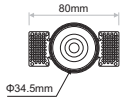

4.7W & 6.9W