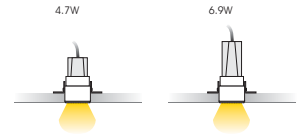

4.7W & 6.9W