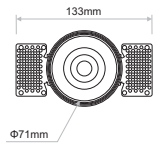

12.8W & 17W