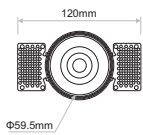

4.7W & 6.9W

6.4W

8.8W

12.8W & 17W

12.6W Adjustable